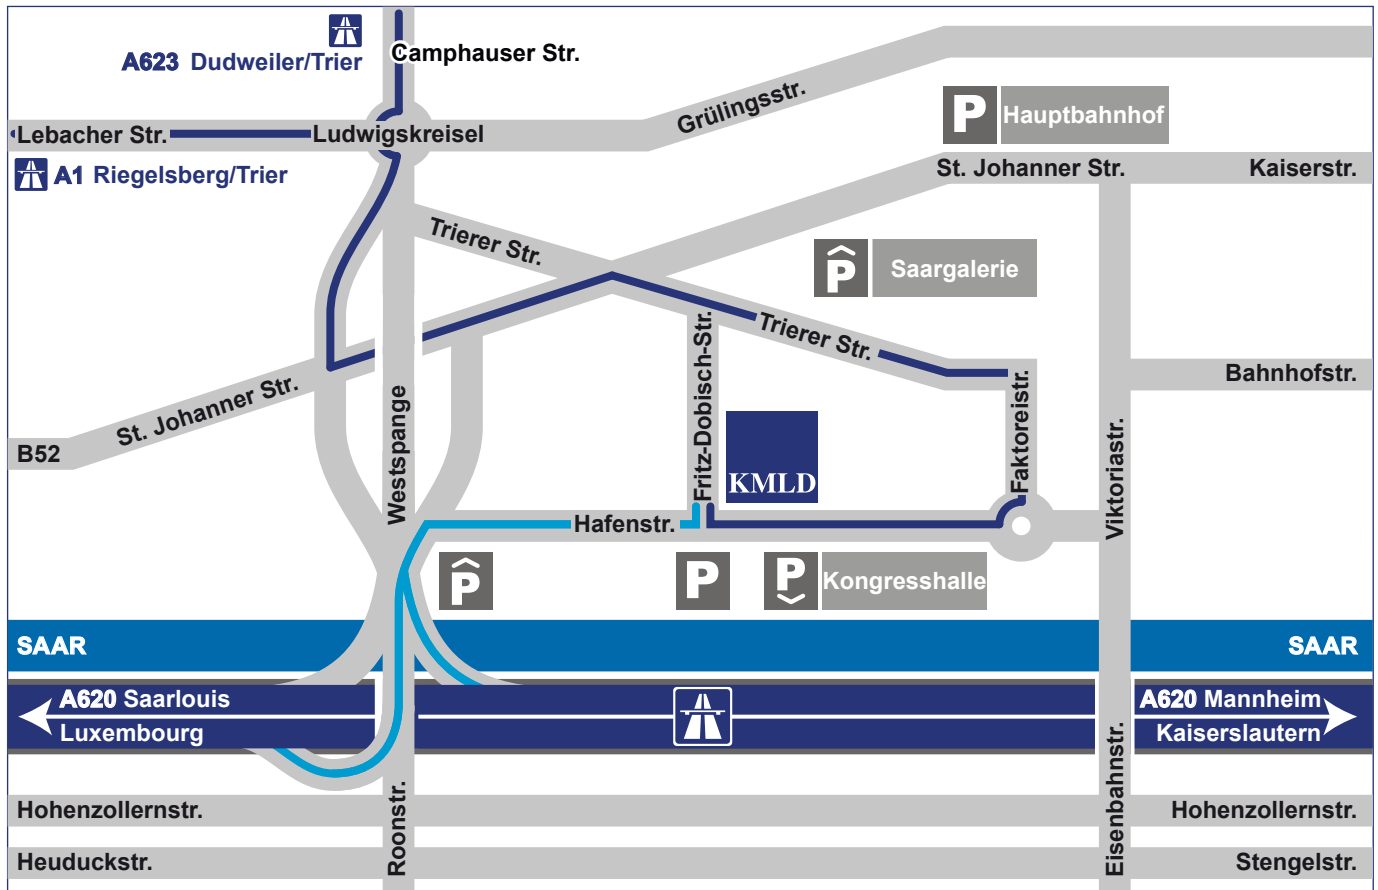

KAPITALMANAGEMENT LOTHAR DIEHL GMBH

Vermögensverwaltung
persönlich. unabhängig. kompetent.

Man findet uns an der Kongresshalle im Zentrum Saarbrückens.

Aus Richtung Mannheim oder aus Richtung Saarlouis (von der A620) kommend:

Sie verlassen die Autobahn an der **Westspange**, die Sie an der **1. Möglichkeit wieder rechts** verlassen. An der folgenden **Ampel** geht es rechts ab in die **Hafenstraße**. Nachdem das Auto an einer der zahlreichen **Parkmöglichkeiten** abgestellt wurde, finden Sie uns nach wenigen Metern an der **Ecke Hafenstraße / Fritz-Dobisch-Straße**.

Aus Richtung Köln, Trier oder Neunkirchen (von der A1 oder A623) kommend:

Sie verlassen die Autobahn in Richtung Innenstadt, folgen dem Straßenverlauf und fahren **auf der ganz-rechten Außenspur des Ludwigskreisels in Richtung City**. Unter der unmittelbar folgenden Brücke biegen Sie **an der ersten Möglichkeit rechts ab**. Nach der folgenden **Ampel unter der Westspange geht es links in die St. Johanner Straße**. Dem Straßenverlauf folgend, gelangen Sie über die **Trierer Straße** nach etwa 1000m in die **Faktoreistraße**. Sie mündet in einen **Kreisel**. Sie verlassen ihn an der **ersten Möglichkeit und gelangen in die Hafenstraße**. Nach dem **Parken** an einer der zahlreichen Parkmöglichkeiten, finden Sie uns an der **Ecke Hafenstraße / Fritz-Dobisch-Straße**.