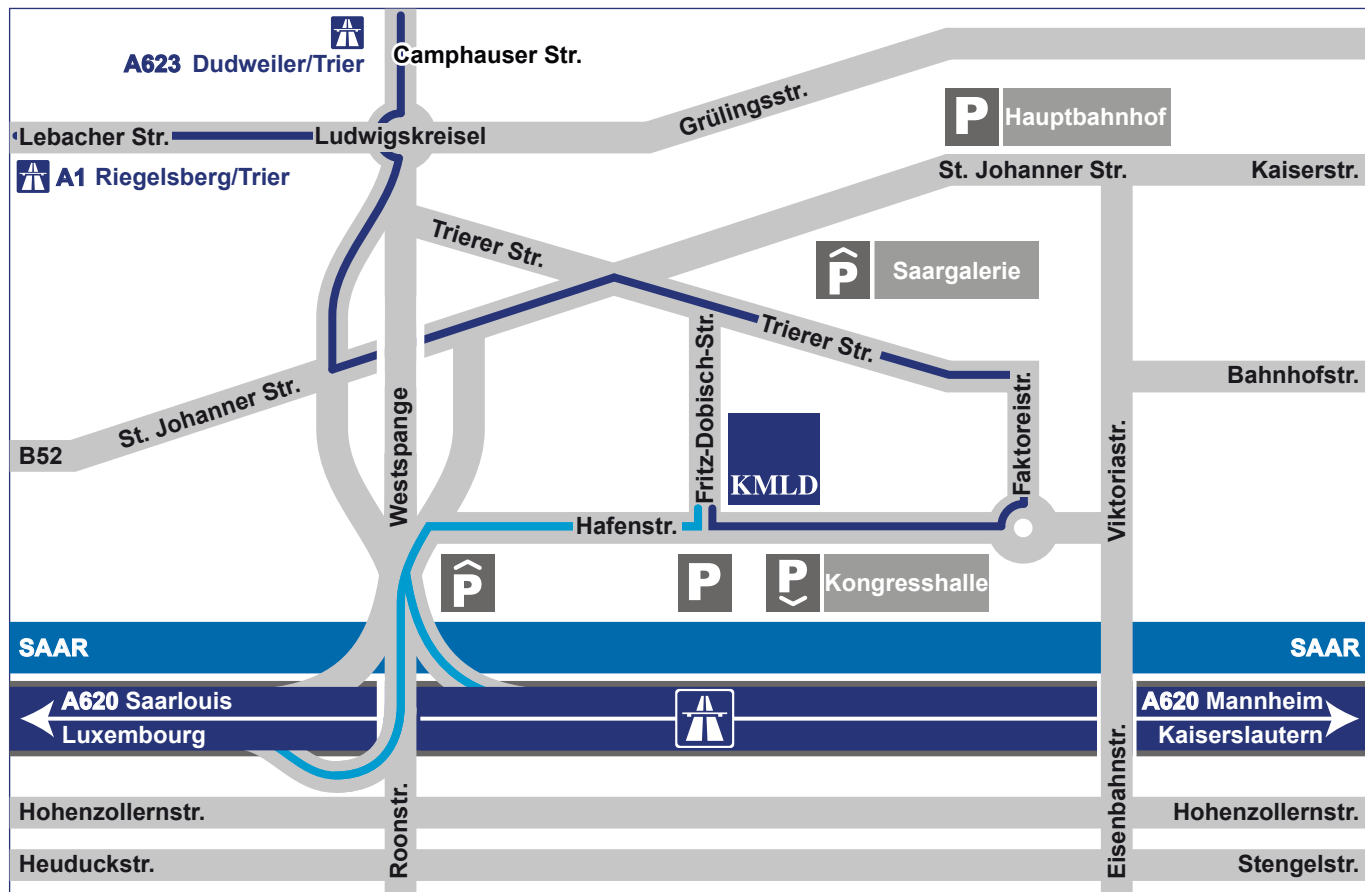

KAPITALMANAGEMENT LOTHAR DIEHL GMBH

Vermögensverwaltung
persönlich. unabhängig. kompetent.

Man findet uns an der Kongresshalle im Zentrum Saarbrückens.

Aus Richtung Mannheim oder aus Richtung Saarlouis (von der A620) kommend:

Sie verlassen die Autobahn an der **Westspange**, die Sie an der **1. Möglichkeit wieder rechts** verlassen. An der folgenden **Ampel** geht es rechts ab in die **Hafenstraße**.

Nachdem das Auto an einer der zahlreichen **Parkmöglichkeiten** abgestellt wurde, finden Sie uns nach wenigen Metern an der **Ecke Hafenstraße / Fritz-Dobisch-Straße**.

Aus Richtung Köln, Trier oder Neunkirchen (von der A1 oder A623) kommend:

Sie verlassen die Autobahn in Richtung Innenstadt, folgen dem Straßenverlauf und fahren **auf der ganz-rechten Außenspur des Ludwigskreisels in Richtung City**.

Unter der unmittelbar folgenden Brücke biegen Sie **an der ersten Möglichkeit rechts ab**. Nach der folgenden **Ampel unter der Westspange geht es links in die St. Johanner Straße**.

Dem Straßenverlauf folgend, gelangen Sie über die **Trierer Straße** nach etwa 1000m in die **Faktoreistraße**. Sie mündet in einen **Kreisel**.

Sie verlassen ihn an der **ersten Möglichkeit und gelangen in die Hafenstraße**.

Nach dem **Parken** an einer der zahlreichen Parkmöglichkeiten, finden Sie uns an der **Ecke Hafenstraße / Fritz-Dobisch-Straße**.

Willkommen bei der Kapitalmanagement Lothar Diehl GmbH

Fritz-Dobisch-Str. 12 • 66111 Saarbrücken • Tel.: 0681/4 16 37 00 • Fax: 0681/ 4 16 37 05 • eMail: info@mld.de